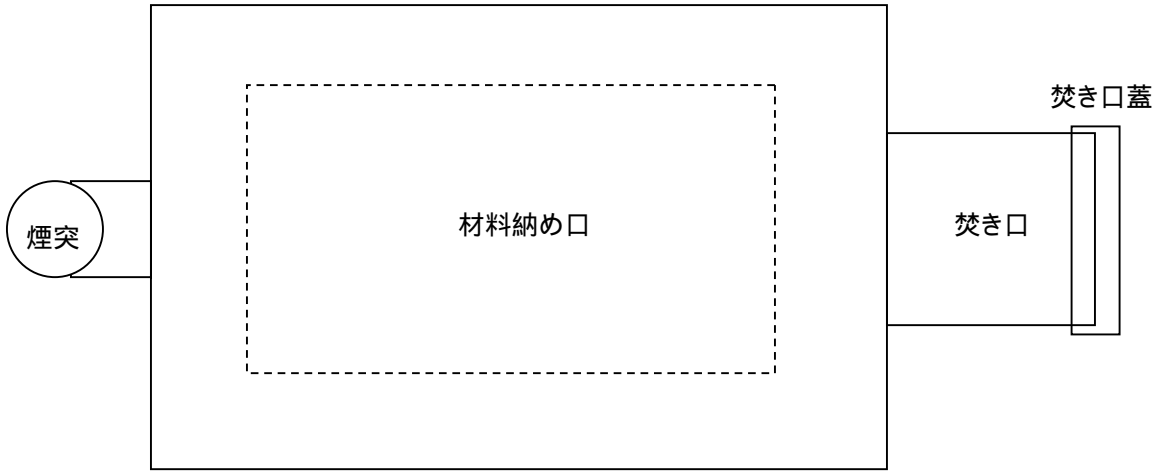

ドラム缶炭焼き釜

上

横